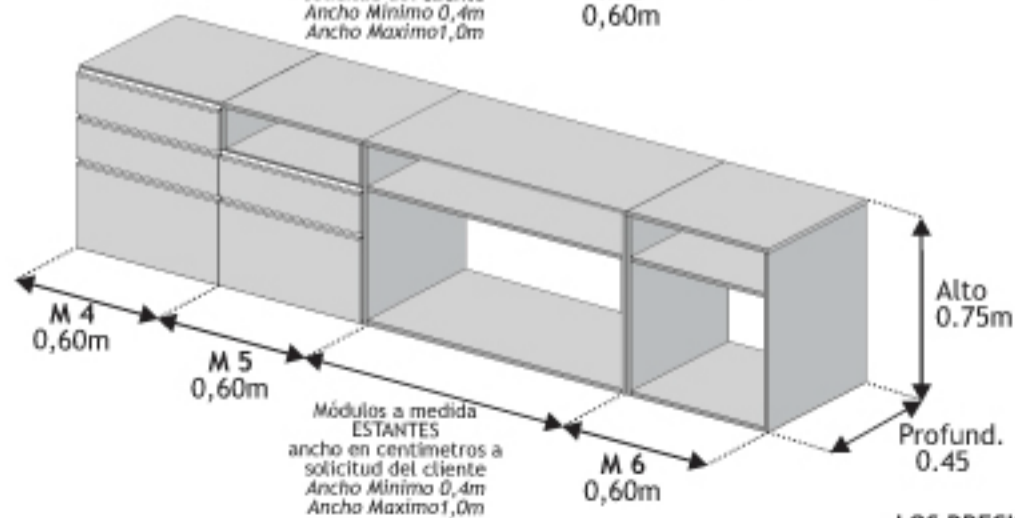

MÓDULO FUNCIONAL 1

0.60 mts x 0.75 de alto x 0.45 prof.
1 cajón
1 puerta rebatible + estante

MÓDULO FUNCIONAL 2

0.60 mts x 0.75 de alto x 0.45 prof.
1 estante
1 puerta rebatible + estante

MÓDULO FUNCIONAL 3

0.60 mts x 0.75 de alto x 0.45 prof.
4 cajones

MÓDULO FUNCIONAL 4

0.60 mts x 0.75 de alto x 0.45 prof.
2 cajones chicos
1 cajón grande

MÓDULO FUNCIONAL 5

0.60 mts x 0.75 de alto x 0.45 prof.
1 cajón chico
1 cajón grande

MÓDULO FUNCIONAL 6

0.60 mts x 0.75 de alto x 0.45 prof.
1 estante chico
1 estante grande

AJUSTE ESCRITORIO O ESTANTES

0.40 mts.
0.60 mts.
0.80 mts.
1.00 mts.

LOS PRECIOS
NO INCLUYEN I.V.A.
FOR-0001