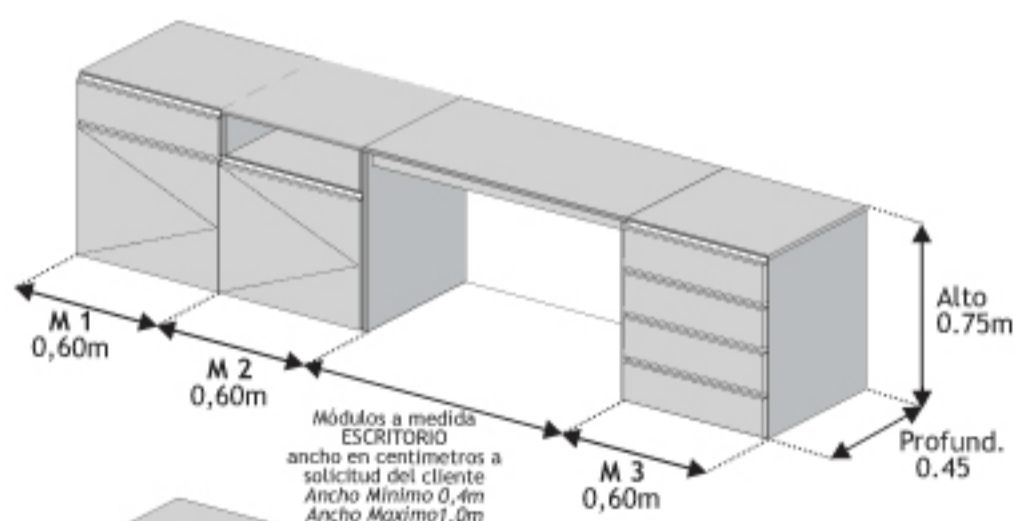

MÓDULO FUNCIONAL 1

0.60 mts x 0.75 de alto x 0.45 prof.
1 cajón
1 puerta rebatible + estante

MÓDULO FUNCIONAL 2

0.60 mts x 0.75 de alto x 0.45 prof.
1 estante
1 puerta rebatible + estante

MÓDULO FUNCIONAL 3

0.60 mts x 0.75 de alto x 0.45 prof.
4 cajones

MÓDULO FUNCIONAL 4

0.60 mts x 0.75 de alto x 0.45 prof.
2 cajones chicos
1 cajón grande

MÓDULO FUNCIONAL 5

0.60 mts x 0.75 de alto x 0.45 prof.
1 cajón chico
1 cajón grande

MÓDULO FUNCIONAL 6

0.60 mts x 0.75 de alto x 0.45 prof.
1 estante chico
1 estante grande

AJUSTE ESCRITORIO O ESTANTES

0.40 mts.
0.60 mts.
0.80 mts.
1.00 mts.

LOS PRECIOS
NO INCLUYEN I.V.A.
FOR-0001