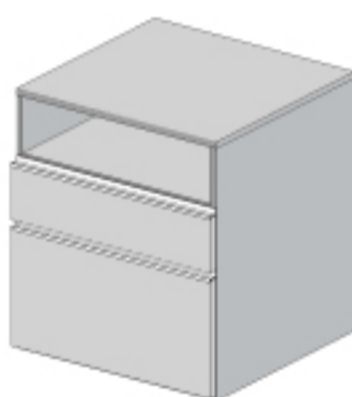

MÓDULO FUNCIONAL 1

0.60 mts x 0.75 de alto x 0.45 prof.
1 cajón
1 puerta rebatible + estante

MÓDULO FUNCIONAL 2

0.60 mts x 0.75 de alto x 0.45 prof.
1 estante
1 puerta rebatible + estante

MÓDULO FUNCIONAL 3

0.60 mts x 0.75 de alto x 0.45 prof.
4 cajones

MÓDULO FUNCIONAL 4

0.60 mts x 0.75 de alto x 0.45 prof.
2 cajones chicos
1 cajón grande

MÓDULO FUNCIONAL 5

0.60 mts x 0.75 de alto x 0.45 prof.
1 cajón chico
1 cajón grande

MÓDULO FUNCIONAL 6

0.60 mts x 0.75 de alto x 0.45 prof.
1 estante chico
1 estante grande

AJUSTE ESCRITORIO O ESTANTES

0.40 mts.
0.60 mts.
0.80 mts.
1.00 mts.

LOS PRECIOS
NO INCLUYEN I.V.A.
FOR-0001